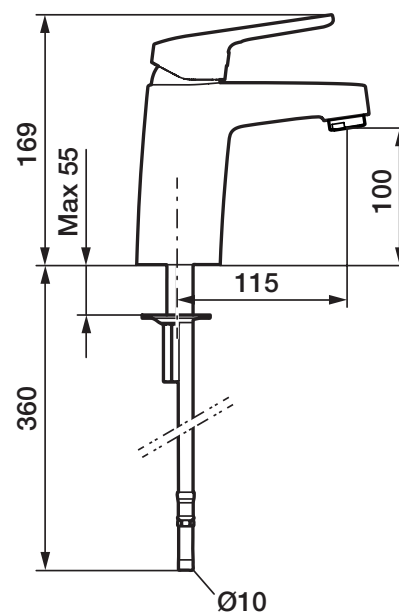

Tvättställsblandare Siljan

Skyddsmodul 

- EcoSafe® blandare
- Kallstartsfunktion
- Mjukstängande med keramisk avstängning
- Inbyggd, lätt omställbar flödesbegränsning och temperaturspär
- Strålsamlare med Eco Flow 6 l/min vid 3 bar
- Med Soft PEX®-rör
- Lead Free (blyfri)
- Håltagning: Ø34-37 mm

Utförande	FMM nr	RSK nr
Krom, med ansl. slät ände Ø10 mm, Energiklass B	8350-0000	823 55 43
Krom, med ansl. slät ände Ø10 mm, Soft PEX®-rör L=260 mm, Energiklass B	8350-0300	823 55 60
Krom, med ansl. lekande G3/8, Energiklass B	8350-0010	823 55 44
Krom, Ecoplus, med ansl. slät ände Ø10 mm, Energiklass B	8350-6000	823 55 46

Tvättställsblandare Siljan

Utförande	FMM nr	RSK nr
Krom, 5 l/min, med ansl. slät ände Ø10 mm, En- ergiklass A	8350-7000	823 55 47
Krom, 5 l/min, med ansl. lekande G3/8, Energiklass A	8350-7010	823 55 48
Krom, 3 l/min, med ansl. slät ände Ø10 mm, LEED- anpassad	8350-7300	823 55 61