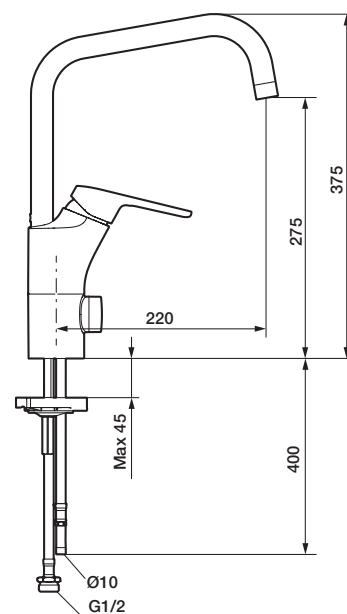

Utförande	FMM nr	RSK nr
Krom, med ansl. slät ände Ø10 mm, Energiklass C	8301-0000	830 91 21
Krom, med ansl. lekande G3/8, Energiklass C	8301-0010	830 91 23
Krom, EcoPlus, med ansl. slät ände Ø10 mm, Energiklass B	8301-6000	830 91 24