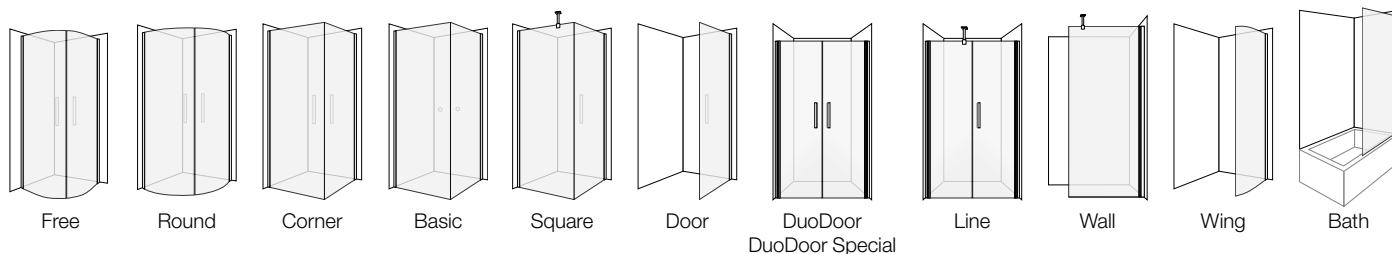

Produkt

Arrow Duschväggar

Produktfakta

Arrow duschväggar finns i många olika utföranden. Duschväggarna är vändbara (ej Basic). De har 6 mm tjockt härdat säkerhetsglas och silverblanka väggprofiler och handtag.

Mått

Höjd: 1900 mm (Bath 1500 mm). Finns i olika bredder: 700, 800, 900, 1000 mm, resp. 330, 380, 430, 480 mm.

För mer info se produktkatalog.

Material

Glas, aluminium

Montering

Se generell monteringsanvisning intill. Komplet monteringsanvisning medföljer duschväggen.