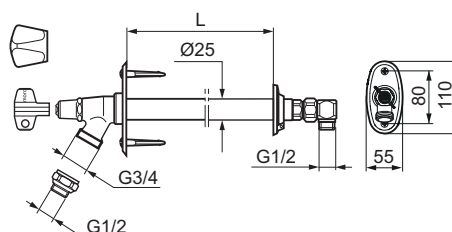

- Med frostfritt placerat återströmningsskydd
- Nyckel och metallratt ingår
- Med inbyggd backventil
- Skjutbar väggbricka för justering mot väggjocklek, alt. utsprång
- Återströmningsskydd enligt EU-standard SS-EN 1717

Utförande	MA nr	RSK nr
Råförokromad, för väggjocklek max 300	40 05 36	4316072
Råförokromad, för väggjocklek max 400	40 05 37	4316075