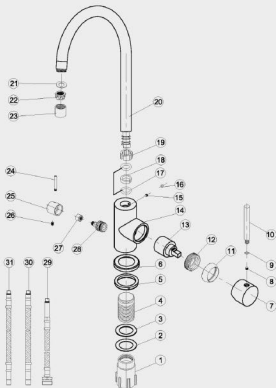

- 1 Fixing bushing
- 2 Washer
- 3 Rubber
- 4 Threaded tube
- 5 Base Rubber
- 6 Base
- 7 Handle base
- 8 Inner hex screw
- 9 O ring
- 10 Handle bar
- 11 Cover ring
- 12 Screw nut
- 13 Cartridge
- 14 Body
- 15 Inner hex screw
- 16 Decoration rubber
- 17 O ring
- 18 C ring
- 19 C ring
- 20 Spout
- 21 O ring
- 22 Aerator
- 23 Aerator cover
- 24 Handle bar
- 25 Handle base
- 26 Inner hex screw
- 27 Splined hub
- 28 Cartridge
- 29 Flexible hose
- 30 Flexible hose
- 31 Flexible hose

Steel Curve

Köksblandare i rostfritt stål. Tidlöse klassiker i avskalad tappning med mjukt rundad form.

Art nr

70020

(med diskmaskinsavstängning)